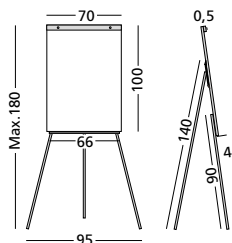

NL Flip-over Budget

Basismodel uit gelakt staal met flexibel instelbare schroefknoppen. Geschikt voor elk soort flip-overpapier. Voorzien van inschuifbare poten en afleggoot.

D Flipchart Budget

Grundmodell aus lackiertem Stahl mit flexibel einstellbaren Schraubknöpfen. Geeignet für alle Sorten Flipchartpapier. Mit Teleskopbeinen und Ablageleiste.

GB Flipchart Budget

Basic model, coated steel, with multi-adjustable screw buttons. Suitable for any type of flipchart paper. Fitted with telescopic legs and pen tray.

Flip-over Budget
Flipchart Budget

Artikelnummer
Article number
 14001.103