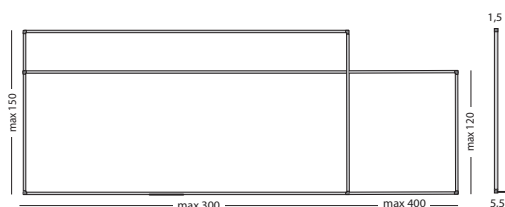

**Artikelnummer
Article number**

- 11103.311
- 11103.312
- 11103.290
- 11103.326
- 11103.100
- 11103.101
- 11103.285
- 11103.102
- 11103.103
- 11103.104
- 11103.105
- 11103.106
- 11103.107
- 11103.108
- 11103.109
- 11103.110
- 11103.111
- 11103.113