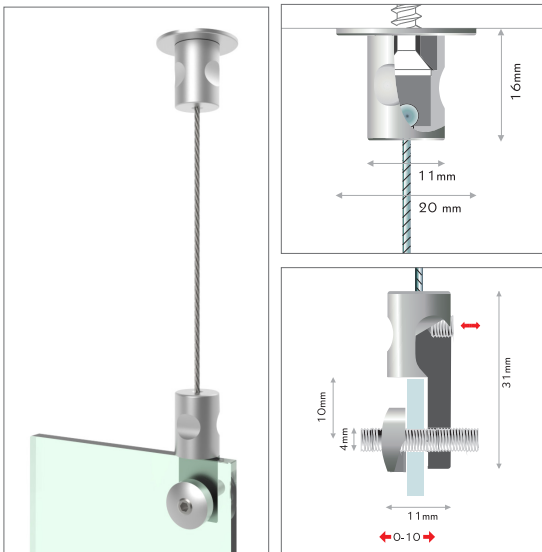

Für die Deckenabhangung komplettes Set:
Ein Stück Seilhalterung für die Decke, ein Stück Seilklemme,
2m Edelstahlseil mit Druckgussnippel.
Material: Edelstahlseil, silber matt eloxiertes Aluminium.

Complete Set for ceiling suspension:
cable support for ceiling, cable clamp and 2m steel cable with
ball.
Material: silver matt anodized aluminium, stainless steel cable.

code 6 YLP10AL fly lean perla aluminium, full set pc/box 1 price/box A

Für die Deckenabhangung komplettes Set:
Ein Stück Seilhalterung für die Decke, ein Stück Paneelhalter
für Seil, 2m Edelstahlseil mit Druckgussnippel.
Der Paneelhalter befestigt Materialien diverser Stärken.
Material: Edelstahlseil, silber matt eloxiertes Aluminium.

For ceiling suspension:
one cable support for ceiling, one panel support and 2m steel
cable with ball.
Material: silver matt anodized aluminium, stainless steel cable.

code 7 YLM1131AL fly lean maestro, full set pc/box 1 price/box A