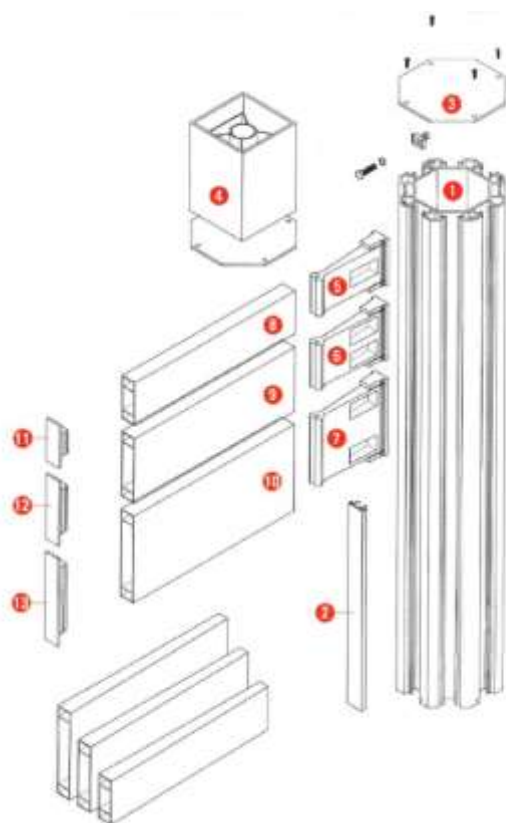

Productlijst

Het 8-kantig handwijzerprofiel 100 en 140 mm biedt de mogelijkheid informatiedragers op een paal naar 8 verschillende richtingen te laten wijzen. Dit profiel is vervaardigd van hoogwaardig gepoedercoat aluminium, hetgeen een zeer fraaie uitstraling geeft. De octagonaal paal heeft een diameter van 100 of 140 mm. Hierdoor wordt een grote stabiliteit verkregen en is het uitgesloten dat de palen krom gaan staan. Door de speciale beugelconstructie zijn deze borden minder vandalismegevoelig, is uitwisselen zeer eenvoudig en is beveiliging tegen diefstal optimaal.

Het is mogelijk om bij deze handwijzers op de kop van de paal een opzetstuk met logo aan te brengen. Dit opzetstuk heeft een afmeting van 100x100x150 mm (bxdxh).

- 1 = 8-kantigprofiel 100 mm of 140 mm, lengte 400, 500, 600 cm
- 2 = vulprofiel voor afwerking
- 3 = aluminium afdekplaat
- 4 = aluminium opzetstuk
- 5 = beugel voor bevestiging paneel 10 cm hoog
- 6 = beugel voor bevestiging paneel 15 cm hoog
- 7 = beugel voor bevestiging paneel 20 cm hoog
- 8 = aluminium tekstpaneel 10 cm hoog
- 9 = aluminium tekstpaneel 15 cm hoog
- 10 = aluminium tekstpaneel 20 cm hoog
- 11 = aluminium eindkap 10 cm hoog
- 12 = aluminium eindkap 15 cm hoog
- 13 = aluminium eindkap 20 cm hoog

Handwijzer 8-kantig 100 mm -brût- inclusief vulprofiel, afdekplaat, wind- en grondankers

- 400 centimeter
- 500 centimeter
- 600 centimeter

Opzetstuk -brût-

Handwijzer 8-kantig 140 mm -brût- inclusief vulprofiel, afdekplaat, wind- en grondankers

- 400 centimeter
- 500 centimeter
- 600 centimeter

Tekstpaneel 10 cm hoog -brût- inclusief beugel , aluminium eindkap, kunststof nopjes

- 60 centimeter lang
- 70 centimeter lang
- 80 centimeter lang
- 90 centimeter lang
- 100 centimeter lang